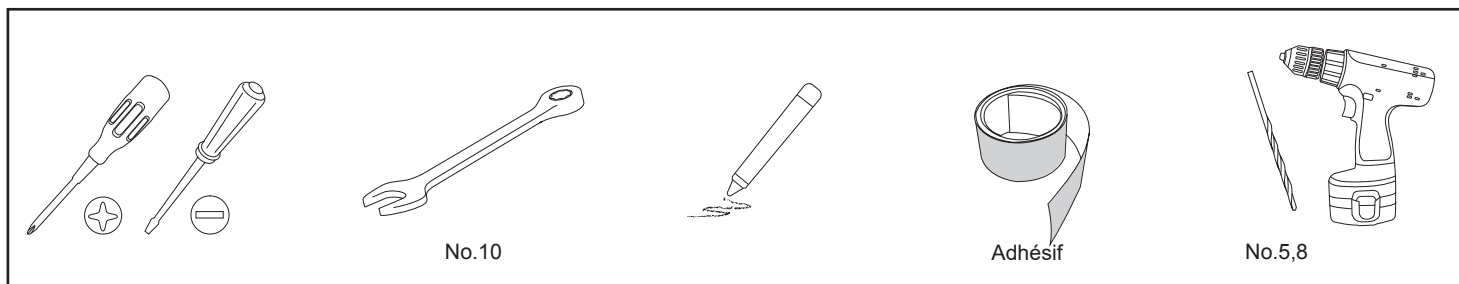

NOTICE DE MONTAGE ELARGISSEURS D'AILES

ATTENTION

Lisez attentivement la notice de montage avant de commencer l'installation.

Nom du produit : ELARGISSEURS D'AILES
Nom du modèle : ISUZU D-MAX 2017/2020 - DOUBLE CAB
Référence : FF720

Composants

No.	Désignation	QTÉ
1.	Elargisseurs avant G+D	1 Set
2.	Elargisseurs arrière G+D	1 Set
3.	Vis tête hexagonales HD M6x20	16 Pcs.
4.	Écrou à clip M6	8 Pcs.
5.	Écrou spécial plaque M6	8 Pcs.
6.	Nettoyants surfaces automobiles	4 Pcs.
7.	Apprêt 4298	4 Pcs.

Outils

Installation