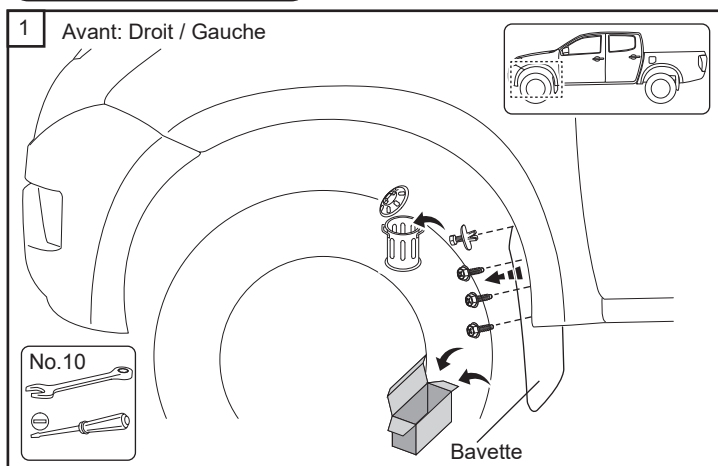

Installation