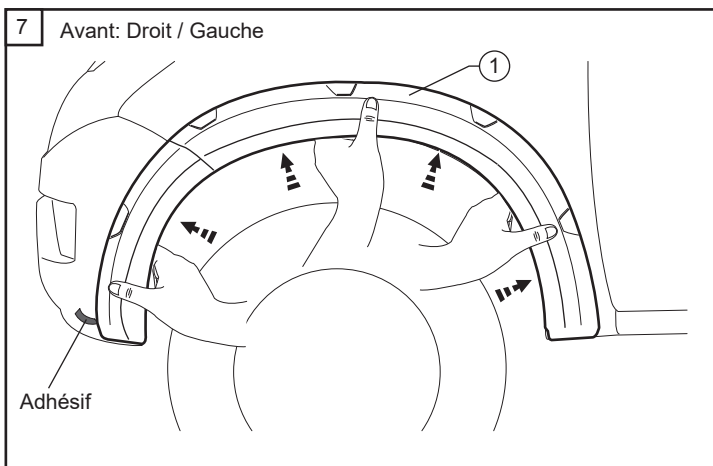

Composants

| No. | Désignation | QTÉ |
|-----|---------------------------------|---------|
| 1. | Elargisseurs avant G+D | 1 Set |
| 2. | Elargisseurs arrière G+D | 1 Set |
| 3. | Vis tête hexagonales HD M6x20 | 16 Pcs. |
| 4. | Écrou à clip M6 | 8 Pcs. |
| 5. | Écrou spécial plaque M6 | 8 Pcs. |
| 6. | Nettoyants surfaces automobiles | 4 Pcs. |
| 7. | Apprêt 4298 | 4 Pcs. |

Outils

Installation

NOTICE DE MONTAGE ELARGISSEURS D'AILES

NOTICE DE MONTAGE ELARGISSEURS D'AILES