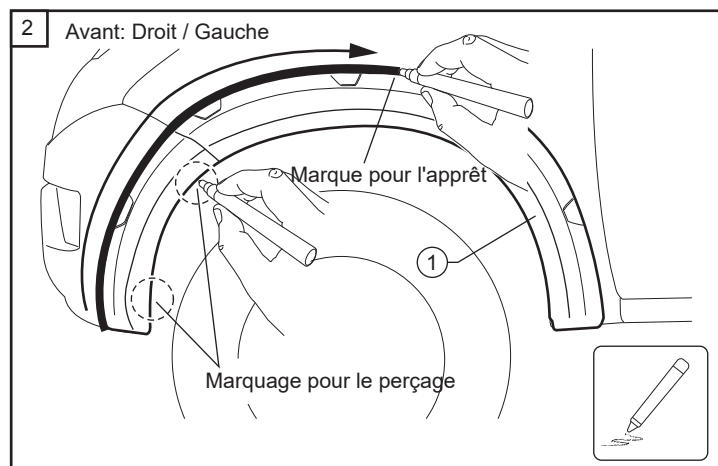

Installation