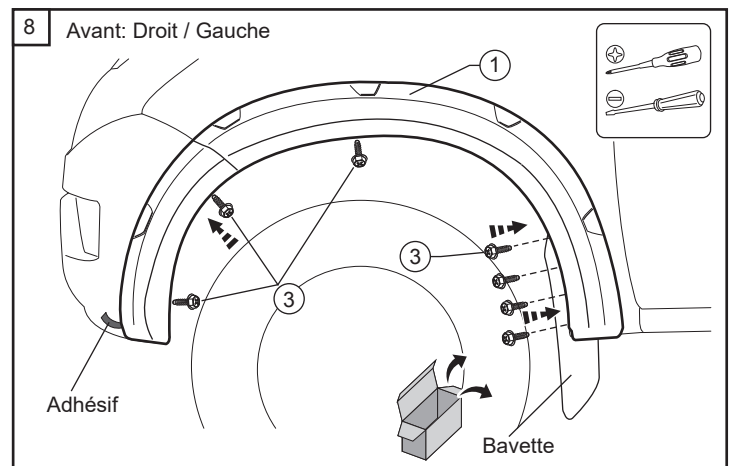

Composants

| No. | Désignation | QTÉ |
|-----|---------------------------------|---------|
| 1. | Elargisseurs avant G+D | 1 Set |
| 2. | Elargisseurs arrière G+D | 1 Set |
| 3. | Vis tête hexagonales HD M6x20 | 16 Pcs. |
| 4. | Écrou à clip M6 | 8 Pcs. |
| 5. | Écrou spécial plaque M6 | 8 Pcs. |
| 6. | Nettoyants surfaces automobiles | 4 Pcs. |
| 7. | Apprêt 4298 | 4 Pcs. |

Outils

Installation

NOTICE DE MONTAGE ELARGISSEURS D'AILES

NOTICE DE MONTAGE ELARGISSEURS D'AILES