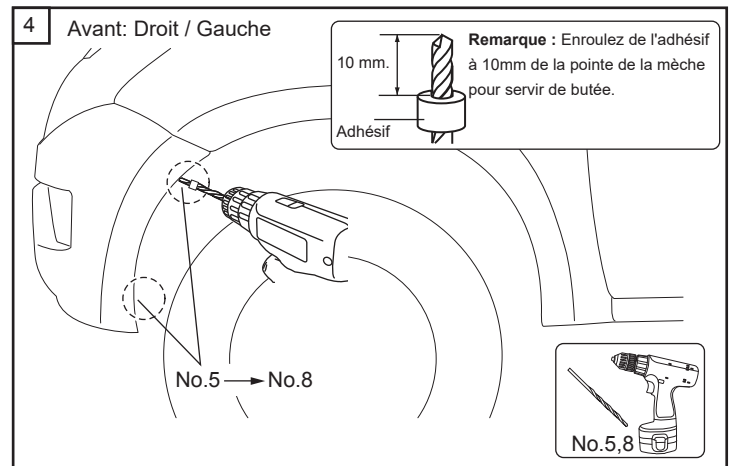

Composants

| No. | Désignation | QTÉ |
|-----|---------------------------------|---------|
| 1. | Elargisseurs avant G+D | 1 Set |
| 2. | Elargisseurs arrière G+D | 1 Set |
| 3. | Vis tête hexagonales HD M6x20 | 16 Pcs. |
| 4. | Écrou à clip M6 | 8 Pcs. |
| 5. | Écrou spécial plaque M6 | 8 Pcs. |
| 6. | Nettoyants surfaces automobiles | 4 Pcs. |
| 7. | Apprêt 4298 | 4 Pcs. |

Outils

Installation

NOTICE DE MONTAGE ELARGISSEURS D'AILES

NOTICE DE MONTAGE ELARGISSEURS D'AILES