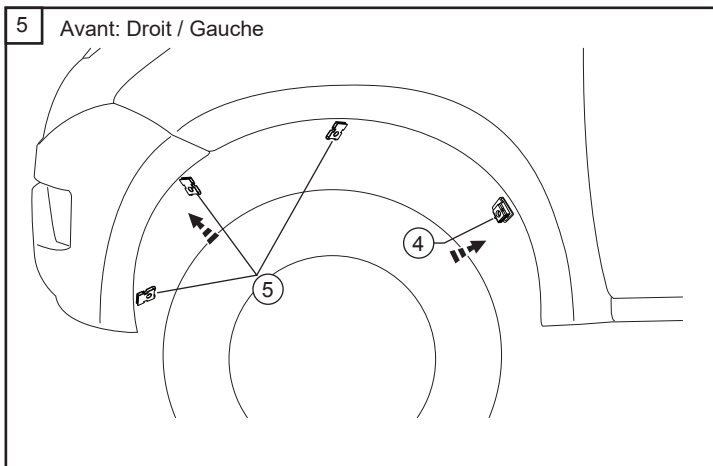

NOTICE DE MONTAGE ELARGISSEURS D'AILES