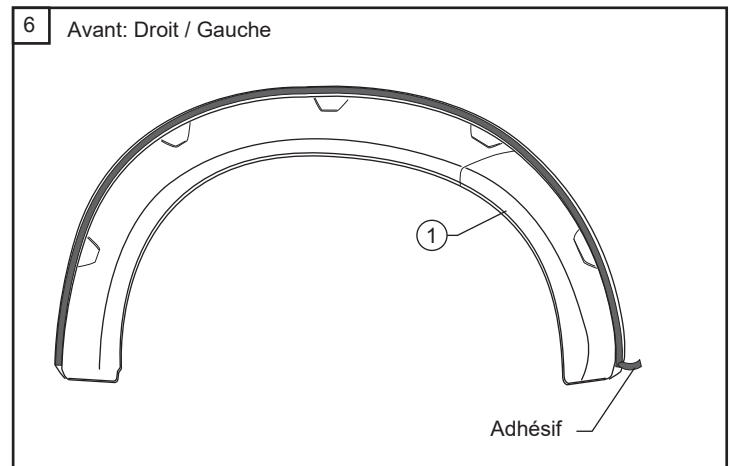

NOTICE DE MONTAGE ELARGISSEURS D'AILES