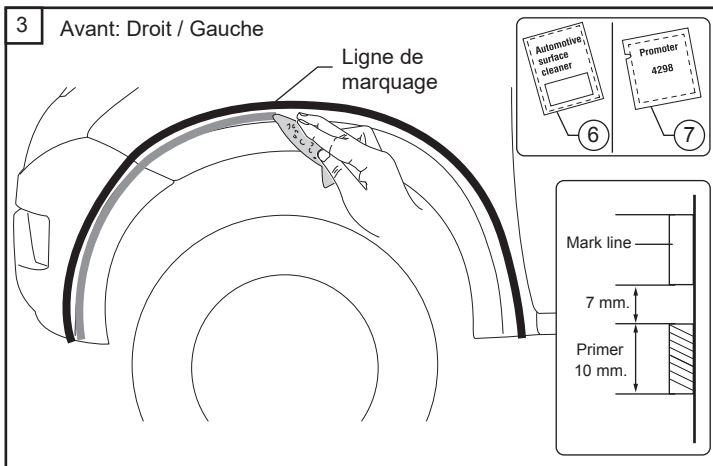

Composants

| No. | Désignation | QTÉ |
|-----|---------------------------------|---------|
| 1. | Elargisseurs avant G+D | 1 Set |
| 2. | Elargisseurs arrière G+D | 1 Set |
| 3. | Vis tête hexagonales HD M6x20 | 16 Pcs. |
| 4. | Écrou à clip M6 | 8 Pcs. |
| 5. | Écrou spécial plaque M6 | 8 Pcs. |
| 6. | Nettoyants surfaces automobiles | 4 Pcs. |
| 7. | Apprêt 4298 | 4 Pcs. |

Outils

Installation

NOTICE DE MONTAGE ELARGISSEURS D'AILES

NOTICE DE MONTAGE ELARGISSEURS D'AILES